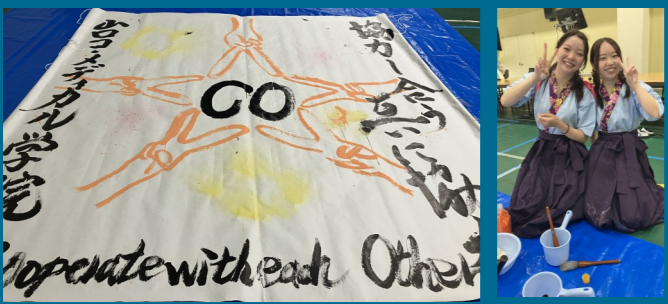

言語聴覚学科
のぞき見 WATCH!!
言語聴覚学科の気になる日常をのぞいてみた!!

第7回 山口コ・メディカル学院 学園祭「紅葉祭」

言語聴覚学科の日常をあれこれ紹介する「のぞき見 WATCH!!」のコーナー。今回は令和5年9月30日(土)に4年ぶりのフル開催となった学園祭「紅葉祭」の様子を紹介します。

まずみんなの度肝を抜いてオープニングを飾ったのは、言語聴覚学科1年 原菜々美さんと作業療法学科2年 野田瑞姫さんのお2人による書道パフォーマンス。華麗なステップを踏みながら鮮やかに学園祭の書を作り上げてくれました。会場が一体となったすばらしいスタートとなりました。