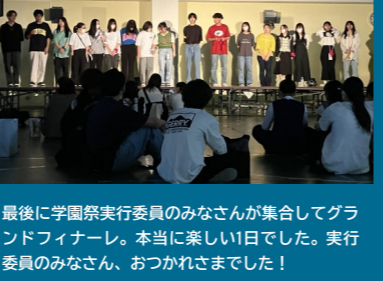

俺のパンケーキ

喫茶 正司
Café Sweets SHOJI Since 2023

お得な 500円

俺のパンケーキ&ドリンクセット
★パンケーキ + コーヒー Hot or Ice + フルーツアイス + ミントやアジサイ juice

いただきます!! ▲

喫茶 正司
Café Sweets SHOJI Since 2023

いただきます!! ▲

そして2年生担任の先生方が、スイーツとドリンクを振る舞った「喫茶 正司」。パンケーキのバリエーションを拓くのは、お菓子作りが趣味と公言する我がが正司先生。吉本先生の生地作りや前田先生のこだわりコーヒーも相まって、大人気コーナーとなりました。来年もぜひ!

最後に学園祭実行委員のみなさんが集合してグラウンドフィナーレ。本当に楽しい日でした。実行委員のみなさん、おつかれさまでした!

脳勝道場

国試に勝つ

勉強時間よりも 睡眠時間

7時間が最適よ!

How to use your BRAIN effective!!

15分勉強法
15×6=90分
で1セット

1. 最初の15分 前回の復習と今回の予定
   - 15分 × 4 60分/1単元 を4分割
   - 終わりの15分 本日の復習と次回の確認
2. ※ 単一よりも複数科目が効果的。2セット目は別の単元を。

- 勉強スケジュールをパターン化
- 集中力を維持し、学習効果を高める